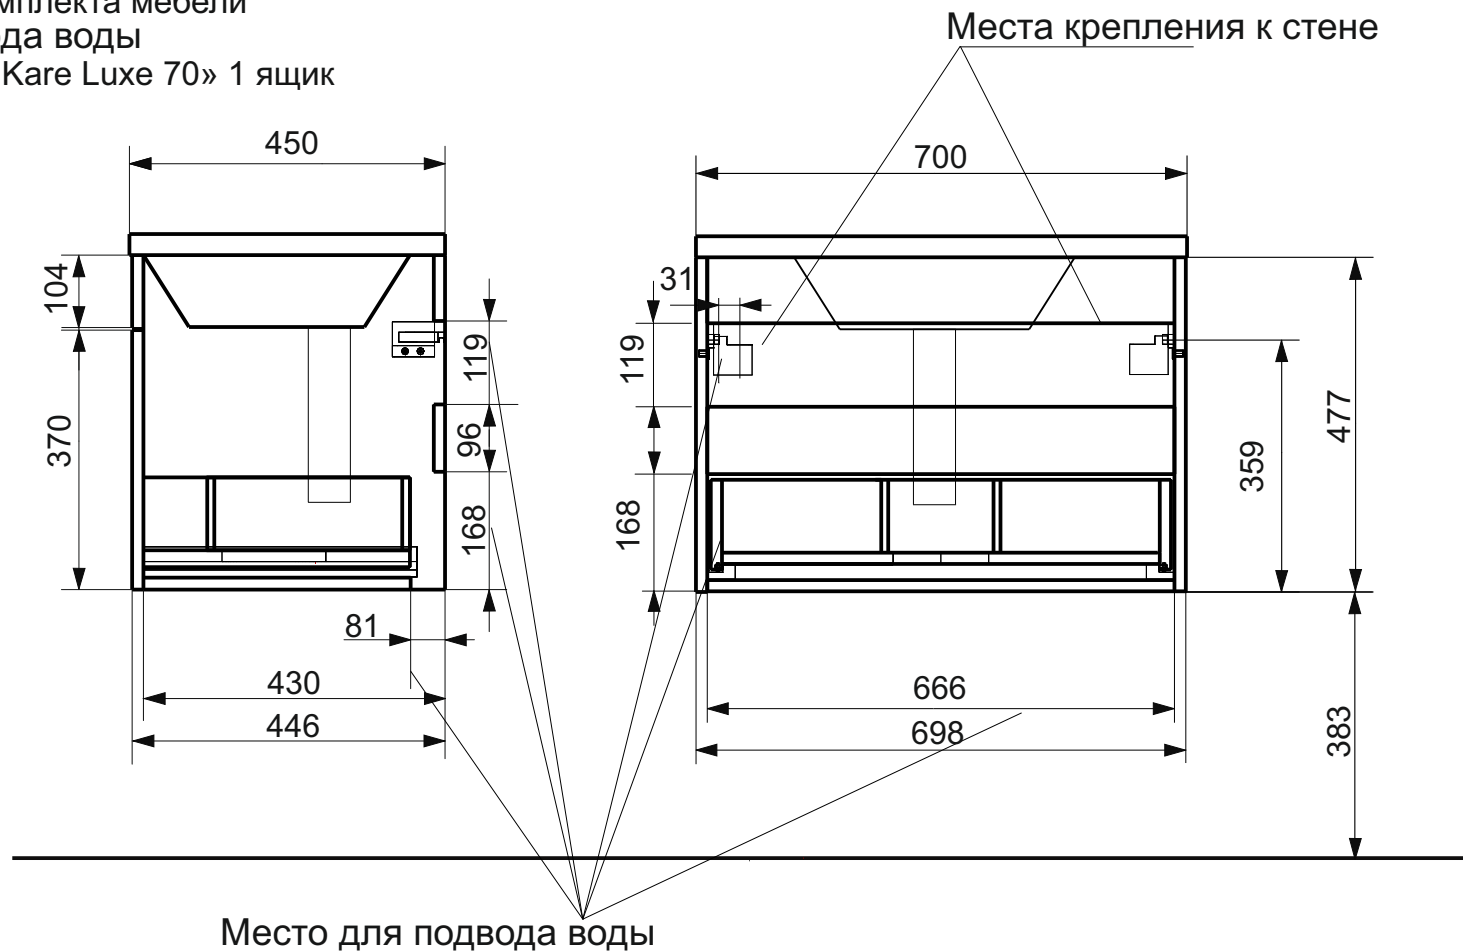

ЭСТЕТ

г. Кострома, ул. Московская д. 105
тел. 8 (4942) 33 61 71

Тумба подвесная KARE LUXE 1 ящик (ШхГхВ) 698 х446 х477

Схема монтажа комплекта мебели
Место для подвода воды
Тумба подвесная «Kare Luxe 70» 1 ящик